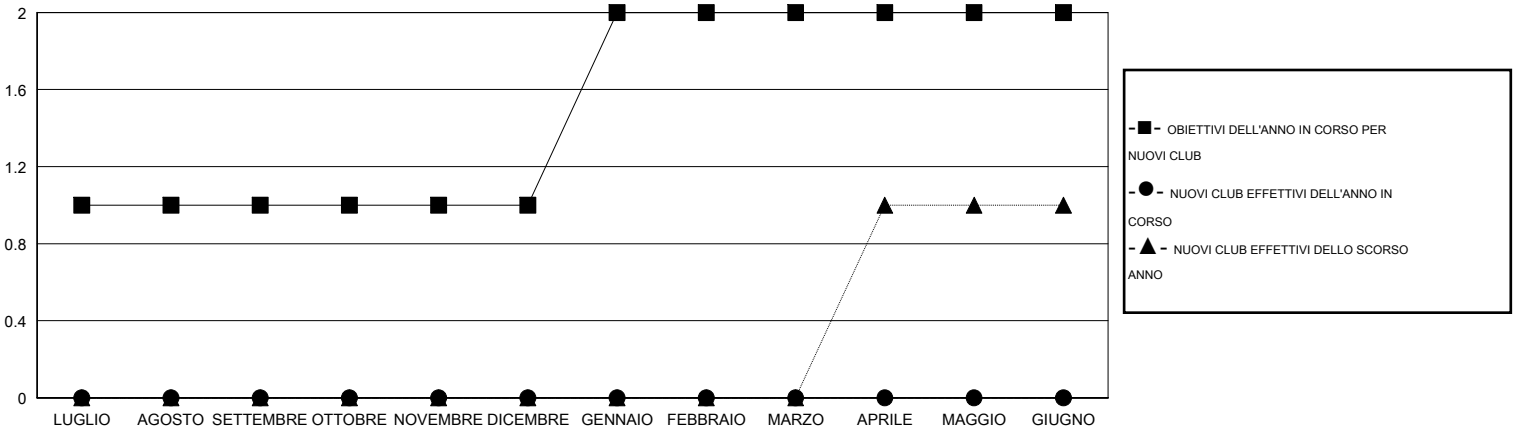

MONTHLY MEMBERSHIP PROGRESS REPORT

District 108IB4

Results as of: 10/31/2016

GMT: Elena Appiani

SEDE ITALY

GMT AREA COSTITUZIONALE 4

Club				
RISULTATI PER 2016-2017				
TRIMESTRE	OBIETTIVO PER NUOVI CLUB	NUOVI CLUB	CLUB CANCELLATI	CRESCITA/PERDITA NETTA
LUGLIO/AGOSTO/SETTEMBRE	1	0	0	0
OTTOBRE/NOVEMBRE/DICEMBRE	0	0	0	0
GENNAIO/FEBBRAIO/MARZO	1	0	0	0
APRILE/MAGGIO/GIUGNO	0	0	0	0

Soci				
RISULTATI PER 2016-2017				
TRIMESTRE	OBIETTIVO PER NUOVI SOCI	SOCI FONDATAORI E NUOVI	SOCI DIMISSIONARI	CRESCITA/PERDITA NETTA
LUGLIO/AGOSTO/SETTEMBRE	16	7	25	-18
OTTOBRE/NOVEMBRE/DICEMBRE	5	3	6	-3
GENNAIO/FEBBRAIO/MARZO	20	0	0	0
APRILE/MAGGIO/GIUGNO	2	0	0	0

CUMULATIVO DEGLI OBIETTIVI E NUOVI CLUB EFFETTIVI