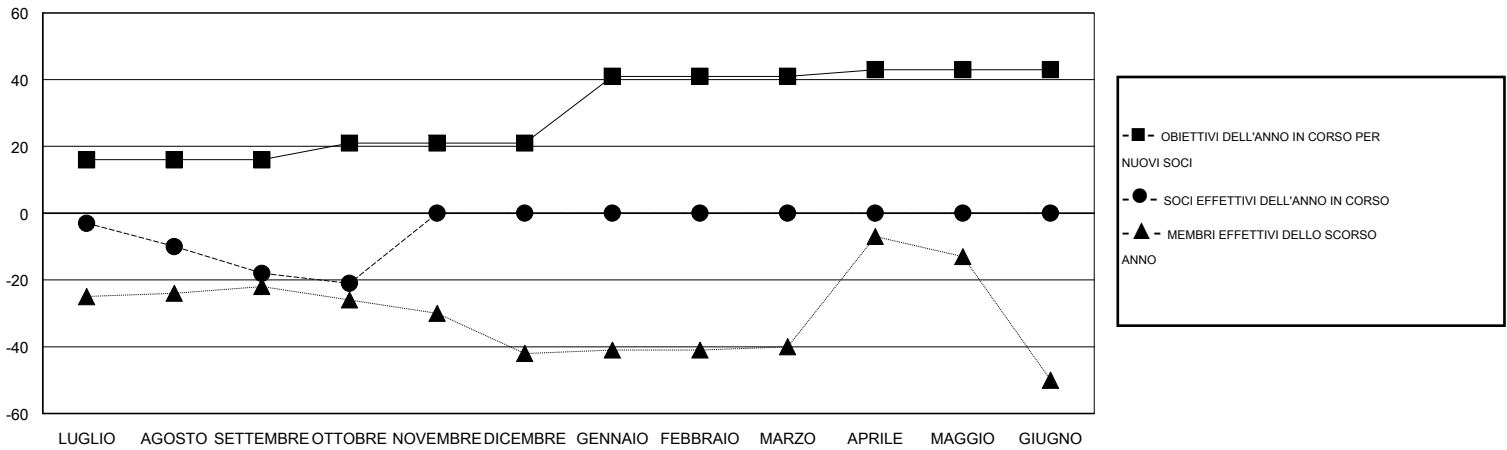

CUMULATIVO DEGLI OBIETTIVI E SOCI EFFETTIVI

CLUB CANCELLATI: 0	9 CLUBS OF 48 HA/HANNO AGGIUNTO 1 O PIU' SOCI NUOVI	DISTRIBUZIONE DEL SESSO
		UOMO 889 (72.63%)
		DONNA 335 (27.37%)
SOCI DIMESSI		
DEFUNTI 6	CLICCARE QUI PER I DATI SULLO STATO DEL CLUB	SOCI DI NUCLEI FAMILIARI 26
CLUB CANCELLATO 0		CAPOFAMIGLIA 13
ALTRO 25		NON CAPOFAMIGLIA 13
TOTALE 31